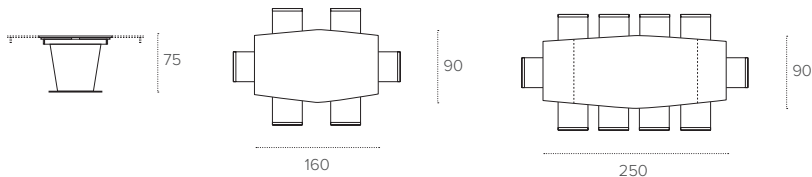

# COPERNICO 160

TAVOLO ALLUNGABILE A BOTTICELLA / BARREL-SHAPED EXTENDABLE TABLE

COD. TA196

L 160 / 250 P 90 H 75 cm