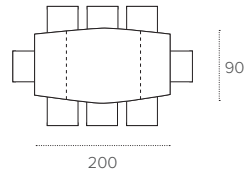

# COPERNICO 120

ALLUNGABILE BOTTICELLA / EXTENDIBLE BARREL SHAPED

COD. TA184

L 120 / 200 P 90 H 75 cm