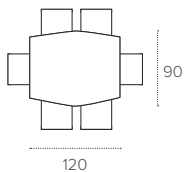

# COPERNICO 120

ALLUNGABILE BOTTICELLA / EXTENDIBLE BARREL SHAPED

COD. TA184

L 120 / 200 P 90 H 75 cm